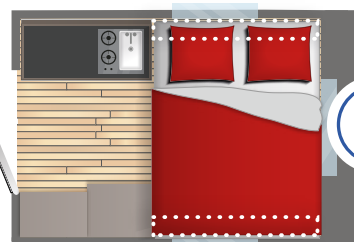

SPORT EDITION 300

300

WIST JE DAT ?

Ook de **SPORT EDITION 300** wordt gebouwd in de buurt van **Le Mans**, een beroemde autosportstad in het Franse departement **72**.

DE CARAVAN VOOR LIEFHEBBERS

De **MINI FREESTYLE 300 RACING EDITION** werd geoptimaliseerd zodat u uw passie waar u ook wilt kunt beleven.

Het model is functioneel met of zonder motor en beschikt over een neerklapbaar vloerdeel met oprijplaat, 2 bedvarianten (Enkele bedden of kingsize-bed) zodat u met of zonder uw motor kunt slapen.