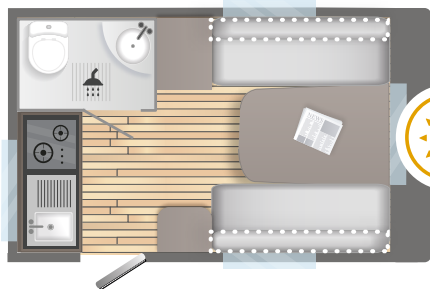

MINI 290

DE CARAVAN VOOR 2

De compacte en lichte MINI FREESTYLE 290 is uitgerust met een badkamer met toilet en wastafel. De keuken bevindt zich aan de achterzijde en de zitgroep kan gemakkelijk worden omgevormd tot een comfortabel 2-persoons bed.

Voor spontane weekends, vakanties met z'n tweeën of met vrienden, de MINI FREESTYLE 290 past zich aan al uw wensen en behoeftes, waar u maar wilt, wanneer u maar wilt.