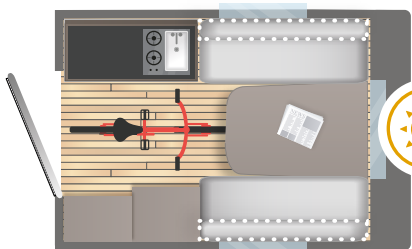

MINI

300

DE CARAVAN VOOR SPORTIEVELINGEN

Voor sportieve weekenden of voor langere perioden zal de MINI FREESTYLE 300 zich aan elke situatie weten aan te passen om u het beste te bieden voor uw vrijetijdsactiviteiten.

Denk ook aan de (optionele) fietsen- en motortransporthouder waardoor uw tweewielers kunt meenemen op uw steeds sportievere weekends.