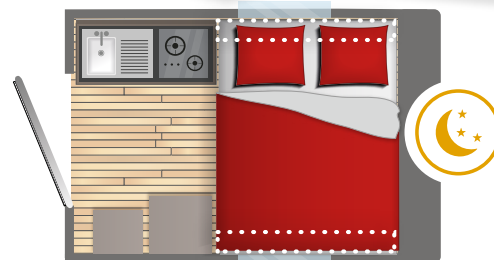

***
MINI

270

DE CARAVAN VAN DE VRIJBUITERS

De MINI FREESTYLE 270 is bedoeld voor liefhebbers van spontaan en avontuurlijk kamperen.

Dit comfortabele en praktische model zal zeker bij u in de smaak vallen.

Makkelijk te trekken en te hanteren. U zult verbaasd staan van zijn functionaliteit.