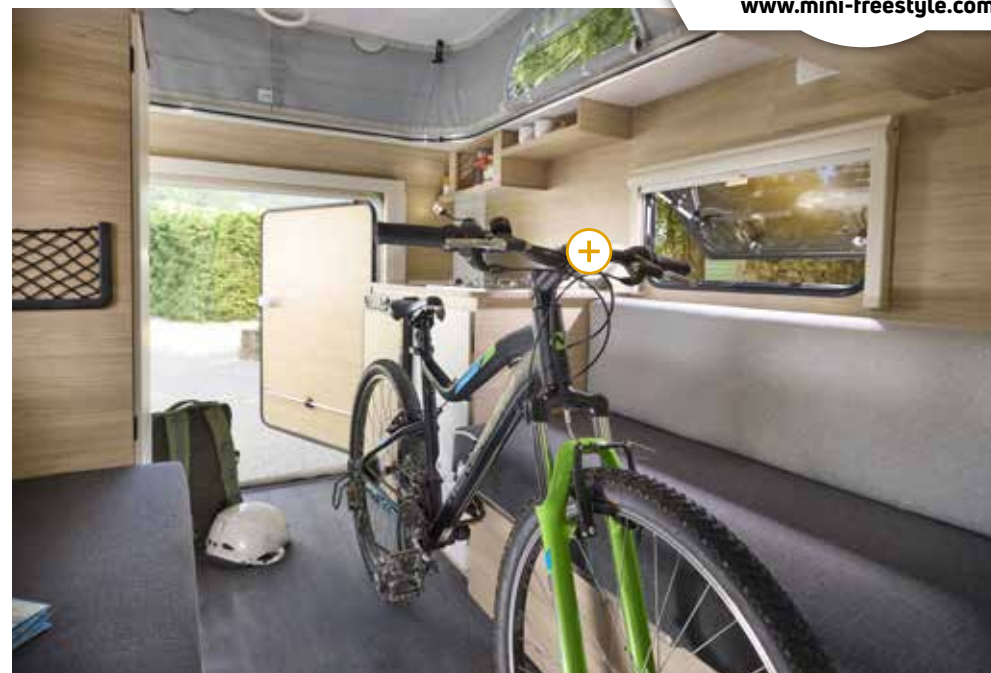

 Uitrusting voor fietsvervoer optioneel

MINI 290

DE CARAVAN VOOR 2

De compacte en lichte MINI FREESTYLE 290 is uitgerust met een badkamer met toilet en wastafel. De keuken bevindt zich aan de achterzijde en de zitgroep kan gemakkelijk worden omgevormd tot een comfortabel 2-persoons bed.