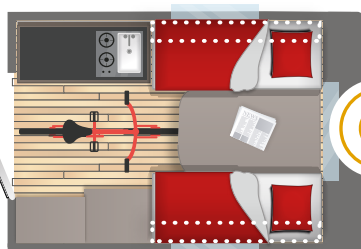

MINI

300

DE CARAVAN VOOR SPORTIEVELINGEN

Voor sportieve weekenden of voor langere perioden zal de MINI FREESTYLE 300 zich aan elke situatie weten aan te passen om u het beste te bieden voor uw vrijetijdsactiviteiten.

Denk ook aan de (optionele) fietsen- en motortransporthouder waardoor uw tweewielers kunt meenemen op uw steeds sportievere weekends.