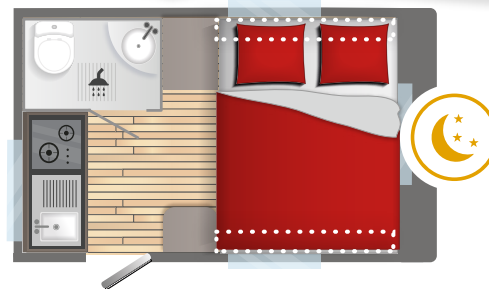

MINI 290

DE CARAVAN VOOR 2

De compacte en lichte MINI FREESTYLE 290 is uitgerust met een badkamer met toilet en wastafel. De keuken bevindt zich aan de achterzijde en de zitgroep kan gemakkelijk worden omgevormd tot een comfortabel 2-persoons bed.

Voor spontane weekends, vakanties met z'n tweeën of met vrienden, de MINI FREESTYLE 290 past zich aan al uw wensen en behoeftes, waar u maar wilt, wanneer u maar wilt.