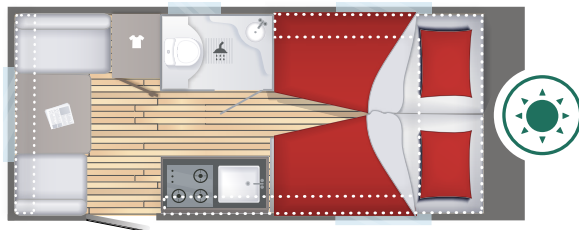

EXCLUSIVE LINE 442

DE CARAVAN

VAN DE REGELMATIGE REIZIGERS

Gaat u vaak op vakantie met familie en/of vrienden en zou u comfortabeler willen reizen? Dan past de **EXCLUSIVE LINE 442** bij u!

Een comfortabele reiscaravan dankzij de exclusieve V-bedconstructie met centrale instap