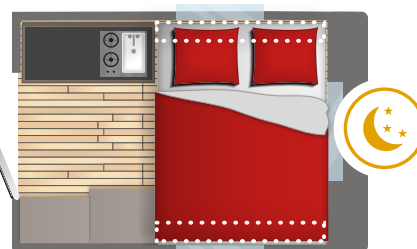

MINI

300

DE CARAVAN VOOR SPORTIEVELINGEN

Voor sportieve weekenden of voor langere perioden zal de MINI FREESTYLE 300 zich aan elke situatie weten aan te passen om u het beste te bieden voor uw vrijetijdsactiviteiten.

Denk ook aan de (optionele) fietsen- en motortransporthouder waardoor uw tweewielers kunt meenemen op uw steeds sportievere weekends.