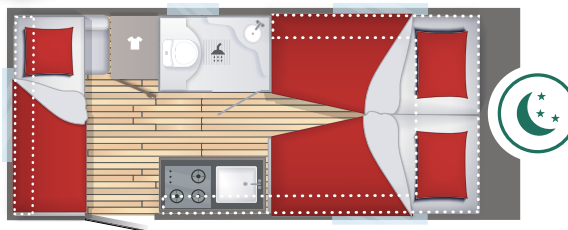

EXCLUSIVE LINE 442

DE CARAVAN

VAN DE REGELMATIGE REIZIGERS

Gaat u vaak op vakantie met familie en/of vrienden en zou u comfortabeler willen reizen? Dan past de **EXCLUSIVE LINE 442** bij u!

Een comfortabele reiscaravan dankzij de exclusieve V-bedconstructie met centrale instap