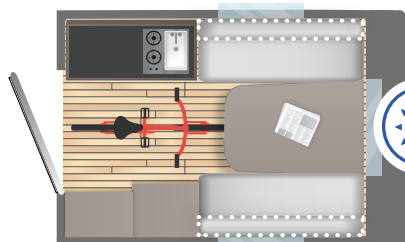

SPORT EDITION 300

300

WIST JE DAT ?

Ook de **SPORT EDITION 300** wordt gebouwd in de buurt van **Le Mans**, een beroemde autosportstad in het Franse departement **72**.

DE CARAVAN VOOR LIEFHEBBERS

De **MINI FREESTYLE 300 RACING EDITION** werd geoptimaliseerd zodat u uw passie waar u ook wilt kunt beleven.

Het model is functioneel met of zonder motor en beschikt over een neerklapbaar vloerdeel met oprijplaat, 2 bedvarianten (Enkele bedden of kingsize-bed) zodat u met of zonder uw motor kunt slapen.