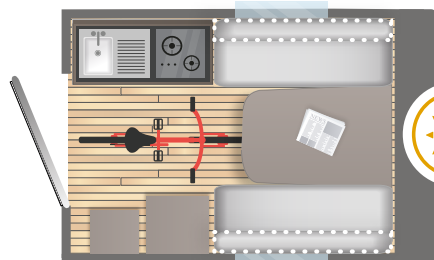

***
MINI

270

DE CARAVAN VAN DE VRIJBUITERS

De MINI FREESTYLE 270 is bedoeld voor liefhebbers van spontaan en avontuurlijk kamperen.

Dit comfortabele en praktische model zal zeker bij u in de smaak vallen.

Makkelijk te trekken en te hanteren. U zult verbaasd staan van zijn functionaliteit.