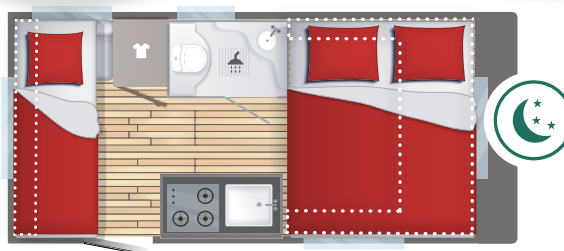

Standaard elektrische lier

EXCLUSIVE LINE 380

DE CARAVAN VAN DE ERVAREN CARAVANGEBRUIKERS

De EXCLUSIVE LINE 380 is ideaal voor koppels en speciaal ontworpen om u thuis te laten voelen.

De caravan onderscheidt zich door zijn comfort, geavanceerd ontwerp en zijn ergonomische slaappleatsen. Met zijn tweetjes of met zijn drieën is dit de ideale reisgenoot om de vakantiewegen te verkennen.