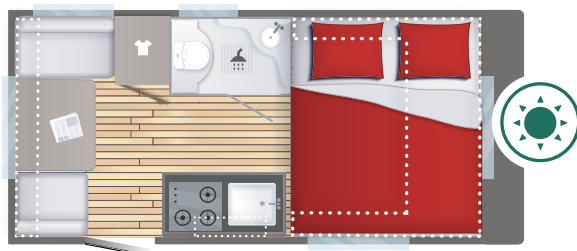

Standaard elektrische lier

EXCLUSIVE LINE 380

DE CARAVAN VAN DE ERVAREN CARAVANGEBRUIKERS

De EXCLUSIVE LINE 380 is ideaal voor koppels en speciaal ontworpen om u thuis te laten voelen.

De caravan onderscheidt zich door zijn comfort, geavanceerd ontwerp en zijn ergonomische slaappleatsen. Met zijn tweetjes of met zijn drieën is dit de ideale reisgenoot om de vakantiewegen te verkennen.