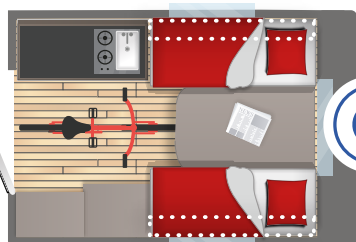

SPORT EDITION 300

300

WIST JE DAT ?

Ook de **SPORT EDITION 300** wordt gebouwd in de buurt van **Le Mans**, een beroemde autosportstad in het Franse departement **72**.

DE CARAVAN VOOR LIEFHEBBERS

De **MINI FREESTYLE 300 RACING EDITION** werd geoptimaliseerd zodat u uw passie waar u ook wilt kunt beleven.

Het model is functioneel met of zonder motor en beschikt over een neerklapbaar vloerdeel met oprijplaat, 2 bedvarianten (Enkele bedden of kingsize-bed) zodat u met of zonder uw motor kunt slapen.